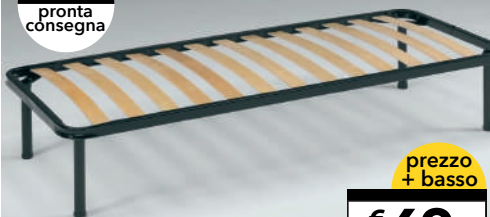

RETE SINGOLA
cod. 1616675

trasporto entro
48h
pronta consegna

prezzo
+ basso

UNA PIAZZA E MEZZO €129,90
RETE MATRIMONIALE €159,90

€ 69
PREZZO
RETE SINGOLA