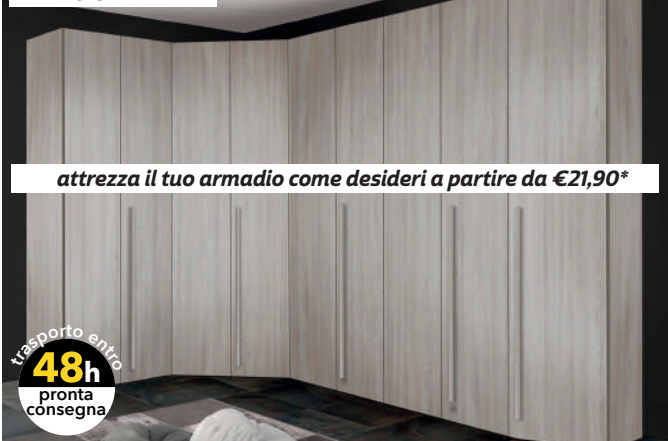

PRODOTTO CERTIFICATO
100% MADE IN ITALY

risparmi €130

-26% €499

€369

4 ANTE
L.181cm
cod.1601342

ARMADIO ALICE

H. 240 cm

attrezza il tuo armadio come desideri a partire da **€21,90***