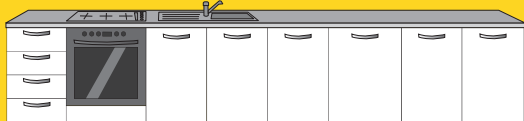

Immagina, scegli e componi la tua **CUCINA!**

MANIGLIA CROMO **CHIUSURE RALLENTATE**

FRONTALI BIANCO LUCIDO