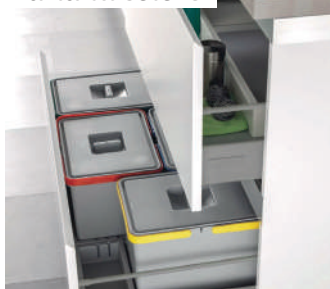

varianti colore