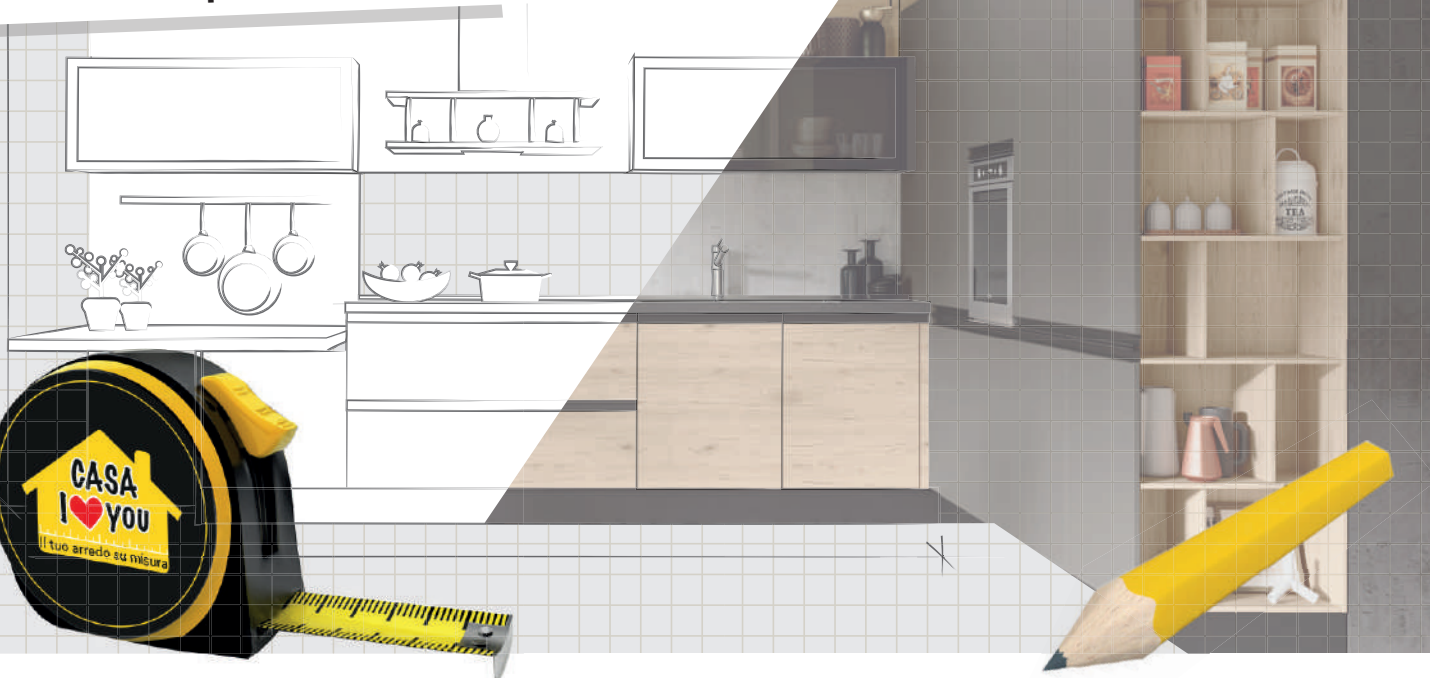

IL PIÙ GRANDE MOBILIARE DELL'EMILIA-ROMAGNA

MERCATONE GERMANVOX

da oltre 40 anni arreda la tua casa

*Amiamo progettare
il tuo arredo su misura*

-30%

di sconto su tutti i
mobili a progettazione

OFFERTE VALIDE FINO AL 31 DICEMBRE 2022