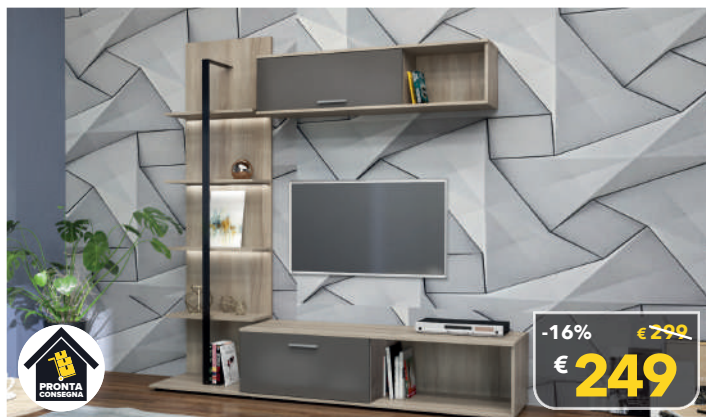

SOGGIORNI in PRONTA CONSEGNA

+ TRASPORTO E MONTAGGIO

entro 48.h

SOGGIORNO LINEA ANTONY
rovere quercia

VETRINA 1 ANTA
L.72 P.40 H.204 CM
cod. 1598478
-15% ~~€ 469~~
€ 399

MENSOLA
L.139 P.20 H.18 CM
cod. 1598479
-20% ~~€ 49~~
€ 39