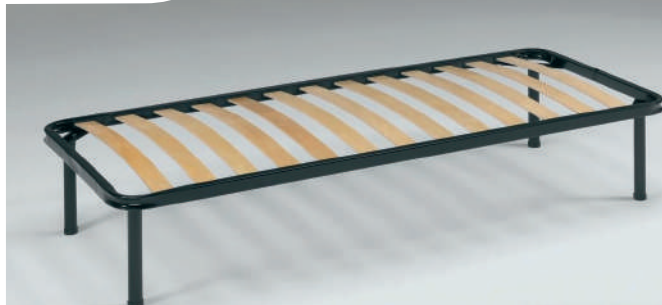

RETE SINGOLA

cod. 1470768

UNA PIAZZA E MEZZO €129,90

RETE MATRIMONIALE €169,90

€ **89,90**

PREZZO RETE SINGOLA