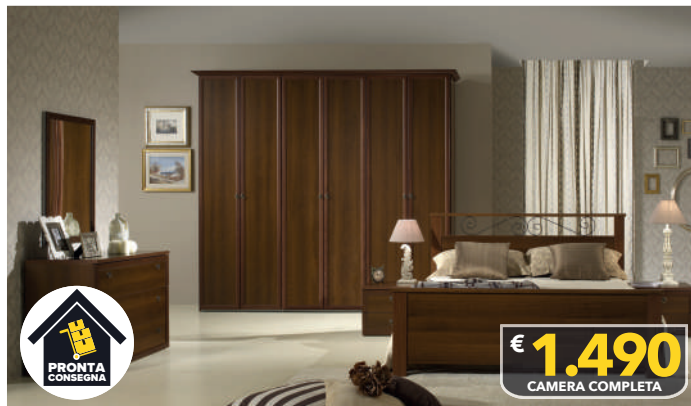

40 CAMERE ESPOSTE

oltre

20

CAMERE in PRONTA CONSEGNA

TRASPORTO E MONTAGGIO

entro **48.h**